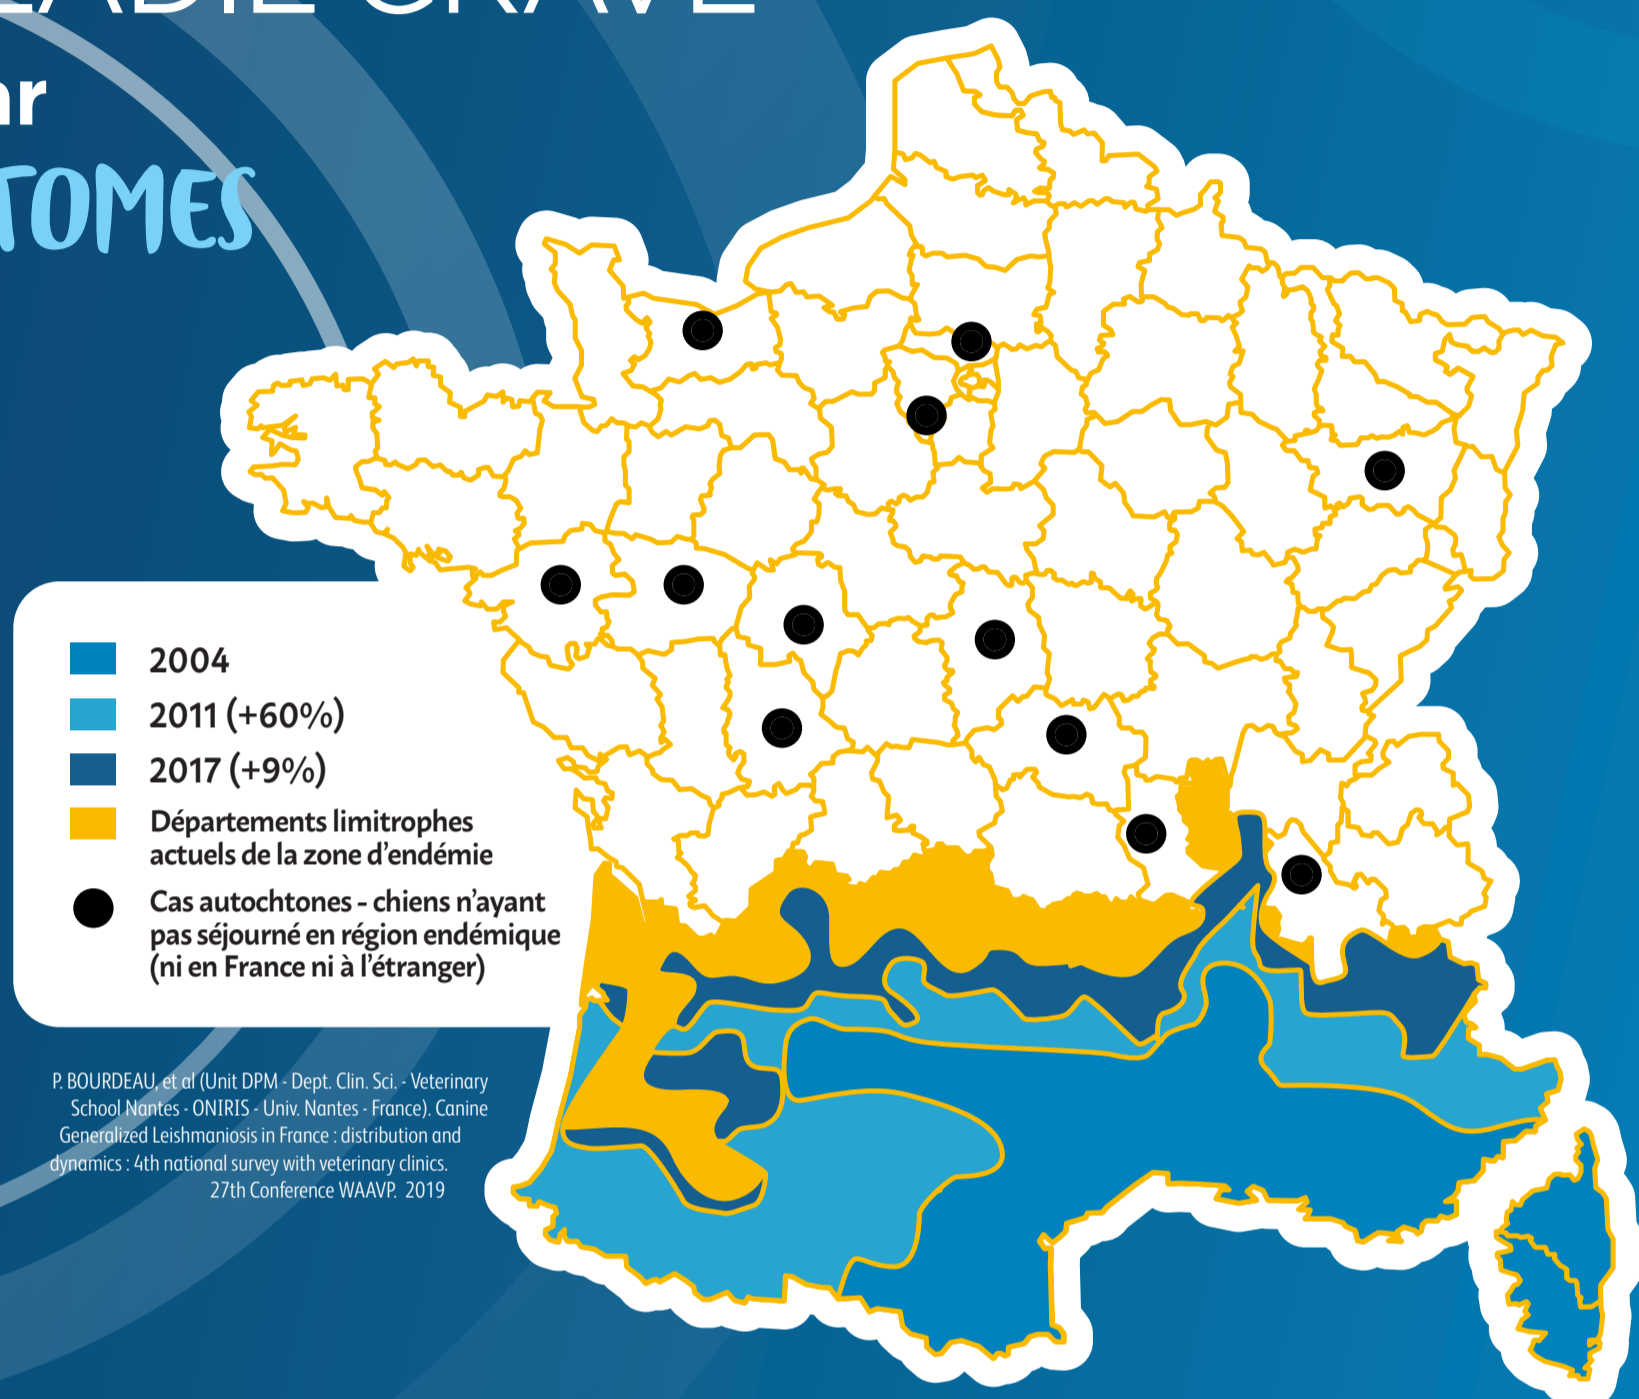

# Ensemble contre la LEISHMANIOSE

UNE MALADIE GRAVE  
transmise par  
LES PHLÉBOTOMES

**DES SOLUTIONS EXISTENT**

POUR LUTER CONTRE LA LEISHMANIOSE

DEMANDEZ  
CONSEIL

ICI

Protégez votre animal  
Demandez conseil à votre vétérinaire

 **MSD**  
Santé Animale